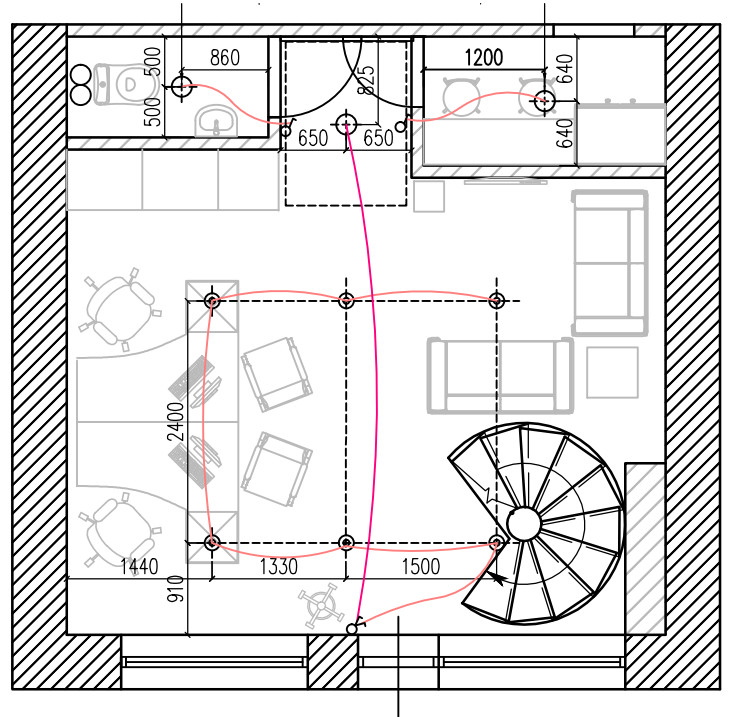

# план расположения освещения

## цокольный этаж

## первый этаж

	Обозначение
♂	Выключатель одинарный
♀	Выключатель двойной
✱	Люстра потолочная
⊙	Подвесной светильник
○	Встраиваемый светильник
⊗	Точечный светильник
⌚	Бра
⊕	Торшер